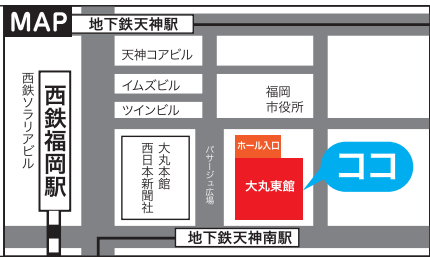

県内企業・団体

出展ブース名
九州NSソリューションズ株式会社
株式会社ザイナス
株式会社地域科学研究所

エルガーラ・
パサージュ広場で
同時開催!!
10:00～

おんせん県おおいた地域おこし協力隊ふるさとマルシェ

新鮮野菜、加工品、お茶、陶器・陶磁器など、地域自慢の特産品や加工品、観光情報などを、4市の地域おこし協力隊員が一所懸命に売り込みます。

出展市町村
中津市、佐伯市、臼杵市、国東市

お問い合わせ ■大分県 観光・地域局地域活力応援室 〒870-8501 大分県大分市大手町3丁目1番1号 TEL 097-506-2125

大分県移住・交流ポータルサイト

<http://www.iju-oita.jp>

おおいた暮らし 検索

QRはコチラから

場所

エルガーラホール 8階 大ホール

(福岡県福岡市中央区天神1-4-2)

- 地下鉄空港線天神駅より徒歩約5分
- 西鉄福岡(天神)駅より徒歩約3分