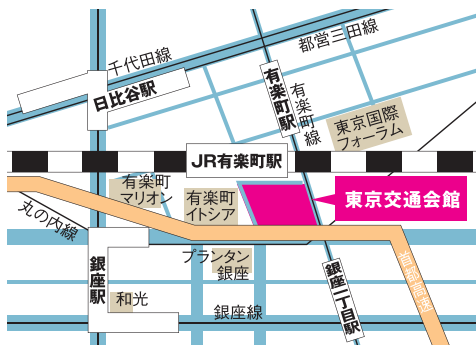

## 各県PRセミナー

地域おこし協力隊が登場し、地域での暮らしの様子や魅力をPRします。

12:00~12:20	鹿児島県
12:30~12:50	沖縄県
13:00~13:20	長崎県
13:30~13:50	大分県
14:00~14:20	熊本県
14:30~14:50	福岡県
15:00~15:20	佐賀県
15:30~15:50	山口県
16:00~16:20	宮崎県

セミナーの内容・参加自治体は追加変更になる場合があります。  
**最新情報はWEBでチェック!**

山口・九州・沖縄 地域おこし協力隊&移住フェア

検索

会場