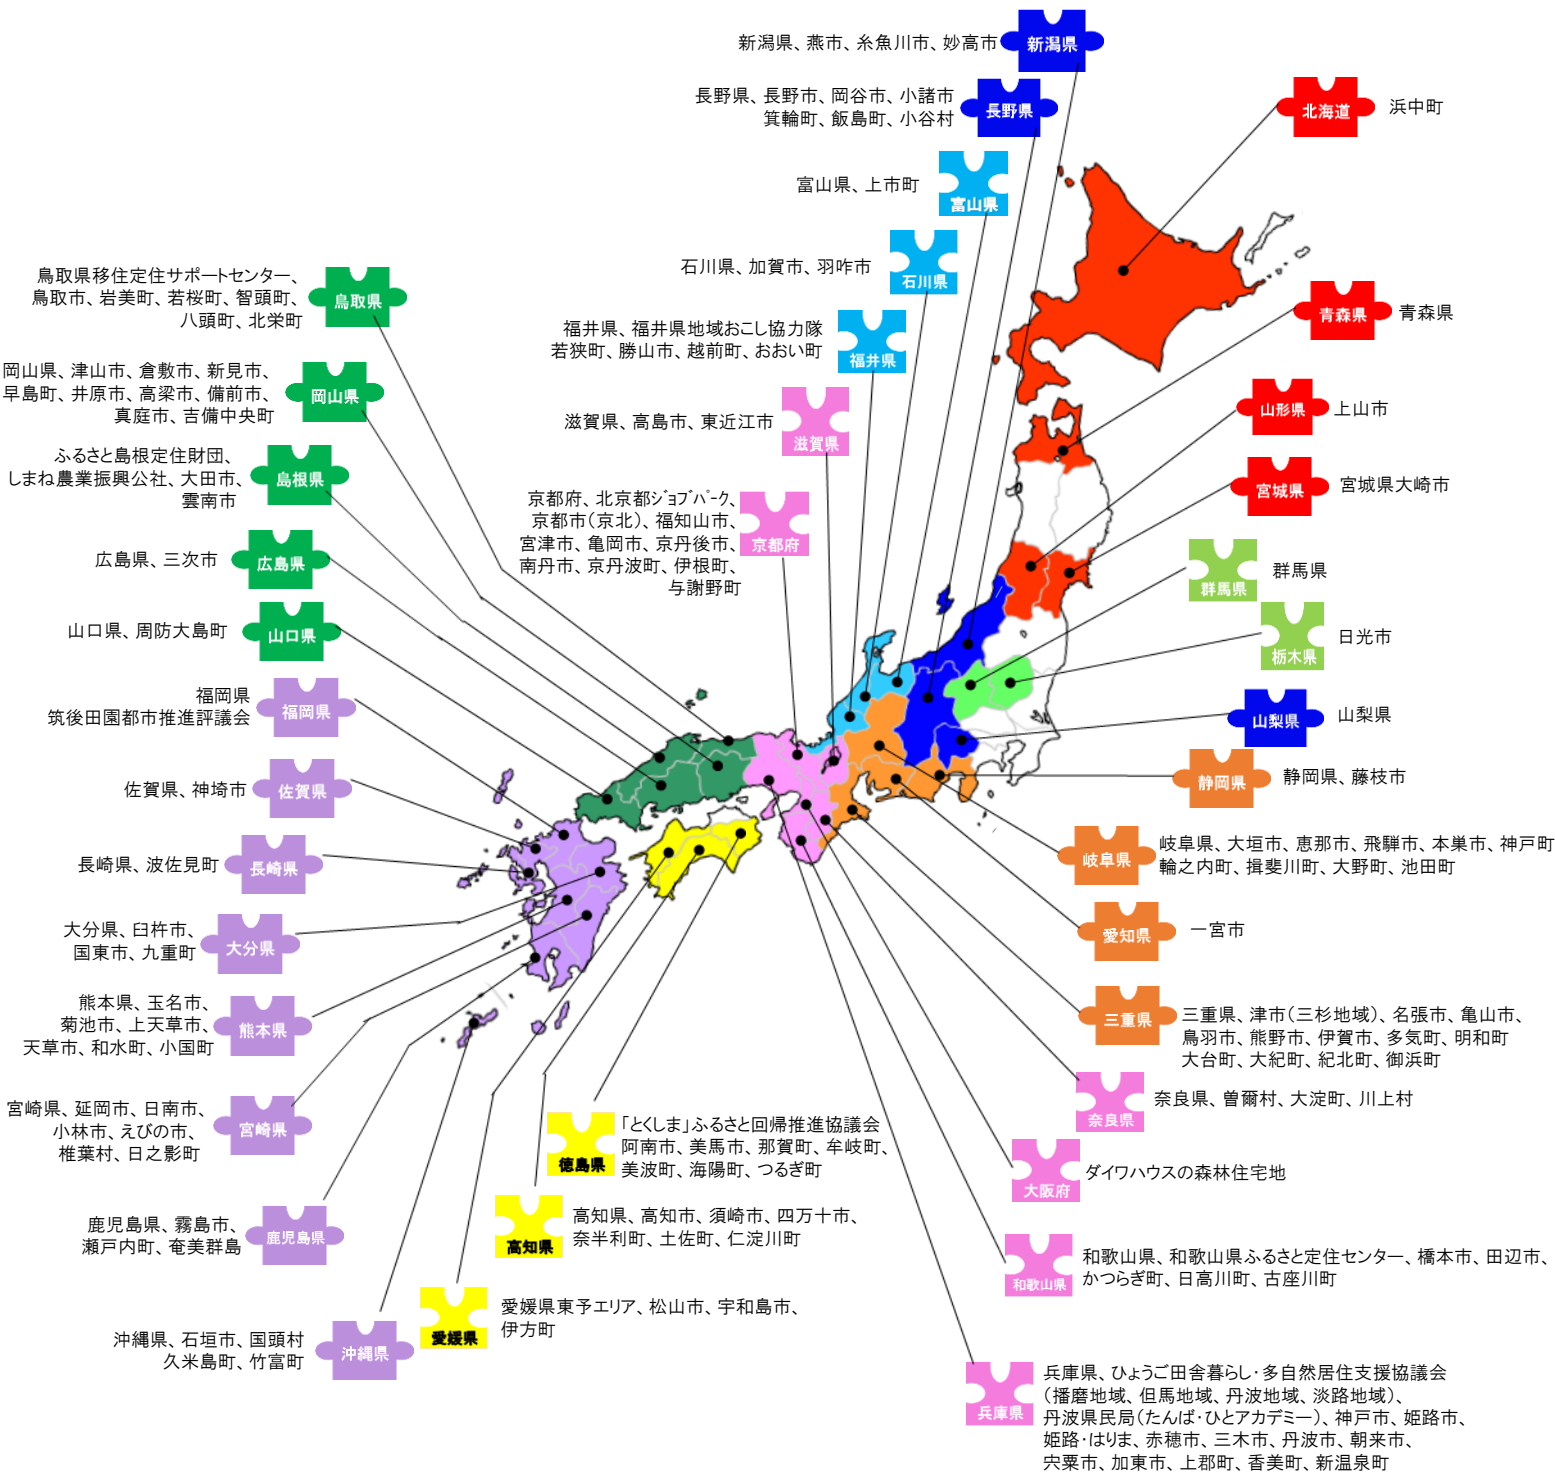

関西最大級の移住・定住イベント

地域のリアル話、  
担当者が耳打ちします。  
(30都道府県、約170市町村) 集合!!

おいでや  
な  
か

暮らし  
フェア

8月6日  
空けていて!

(ふるさと回帰フェア2016in大阪)

このフェアは、北海道から沖縄までの**約250地域**が参加!!  
face to faceで地域のごことが詳しく聞けるイベントです!

8月6日(土) 13:00~18:00

詳しくは→<http://www.inaKa-event.com/>

入場無料

このフェアは、北海道から沖縄までの**約250地域**が参加！！  
**face to face**で地域のごことが詳しく聞けるイベントです♪

参加都道府県市町村・企業一覧

主催：認定NPO法人 ふるさと回帰支援センター  
 構成団体/全国農業協同組合中央会(JA全中)、日本労働組合総連合会(連合)、日本経済団体連合会(日本経団連)、日本生活協同組合連合会(日生協)、生活クラブ連合、パルシステム連合会、全国農業会議所、  
 全国森林組合連合会、全国漁業協同組合連合会、大地を守る会、全農ビジネスサポート  
 共催(予定)：総務省、環境省、農林水産省、厚生労働省、文部科学省、内閣官房まち・ひと・しごと創生本部事務局、オーライ！ニッポン会議(都市と農山漁村の共生・対流推進会議) ほか  
 後援(予定)：全国知事会、全国都道府県議会連合会、全国市長会、全国市議会連合会、全国町村会、全国町村議会連合会、(財)地域活性化センター ほか